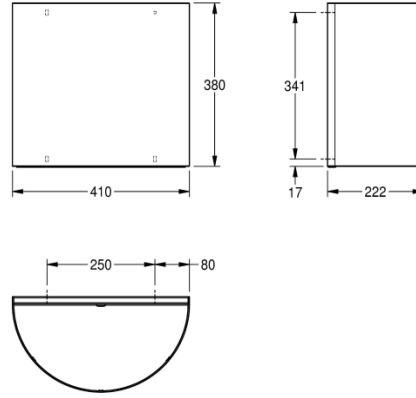

## KWC Abfallbehälter

**Modell-Linie: ACCESSOIRES | BS610**  
Accessories | Accessories

### KWC-Nr.

**2000056825**

Abmessungen 410 x 380 x 222 mm (B x H x T)

Abfallkorb, für Aufputzmontage, Chromnickelstahl, Oberfläche seidenmatt, Materialstärke 1,2 mm, halbrunder Dekor-Lochmantel, Zylinderschloss mit Franke Einheitschlüssel, Fassungsvermögen

zirka 22 Liter, inklusive Befestigungsmaterial.

Abmessungen 410 x 380 x 222 mm (B x H x T)

nein
23 Liter
nein
Zylinderschloss
Edelstahl
1.4301 Chromnickelstahl V2A
1,2 mm
222 mm
380 mm
410 mm
seidenmatt
nein
geschraubt
Wandmontage
572206
4621